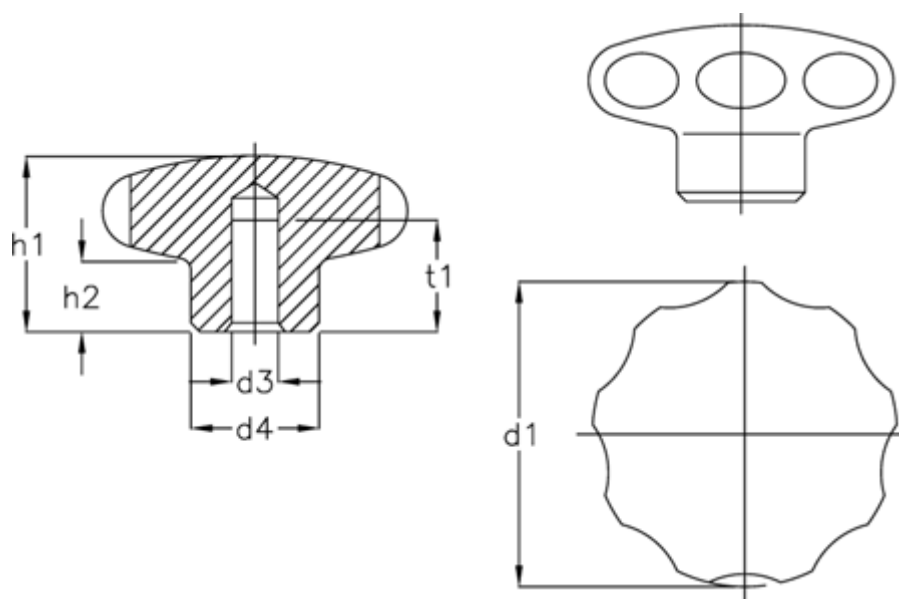

Article number: 205572201

Description: E+G stainless hand knob
GN 5335-50-B10-C

Measures

d1	= 50
d2	= B10
d4	= 21
H1	= 34.0
H2	= 17
t1 min.	= 15/18